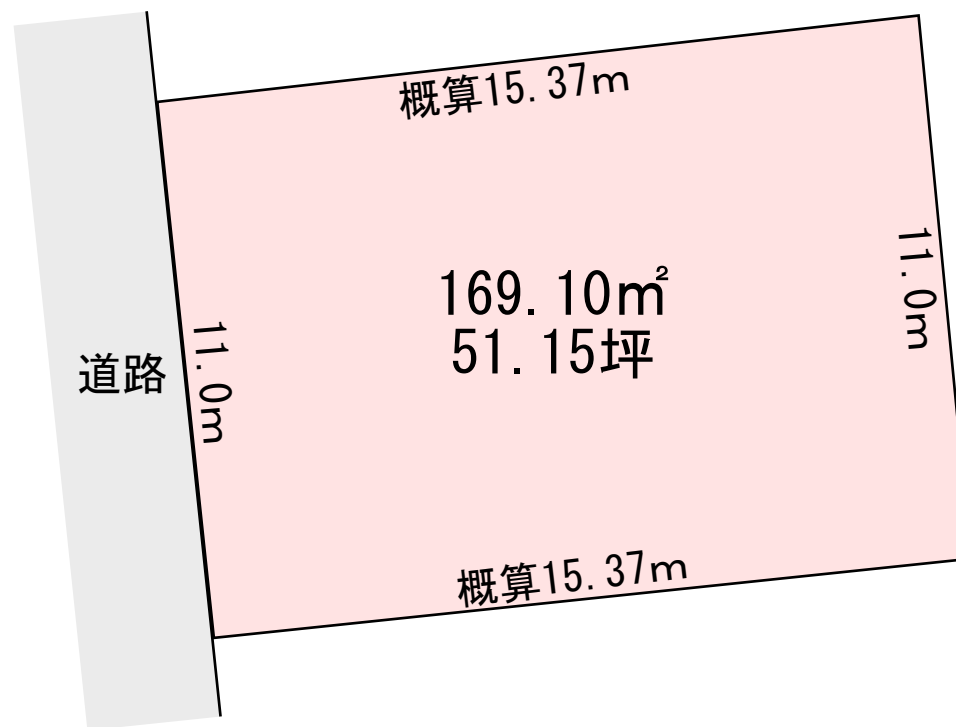

敷地図

建築条件無し

安心・確実・丁寧

株式会社

共立不動産

宅地建物業福井県知事(9)813号 福井県宅地建物取引業協会会員

本社：福井県坂井市丸岡町本町2丁目23番地

TEL 0776-66-3566 FAX 0776-66-4503

営業時間 午前9:00~午後17:30
土・日は9:00~16:00
水曜・祝日定休

ホームページURL
kyouritufudousan.com