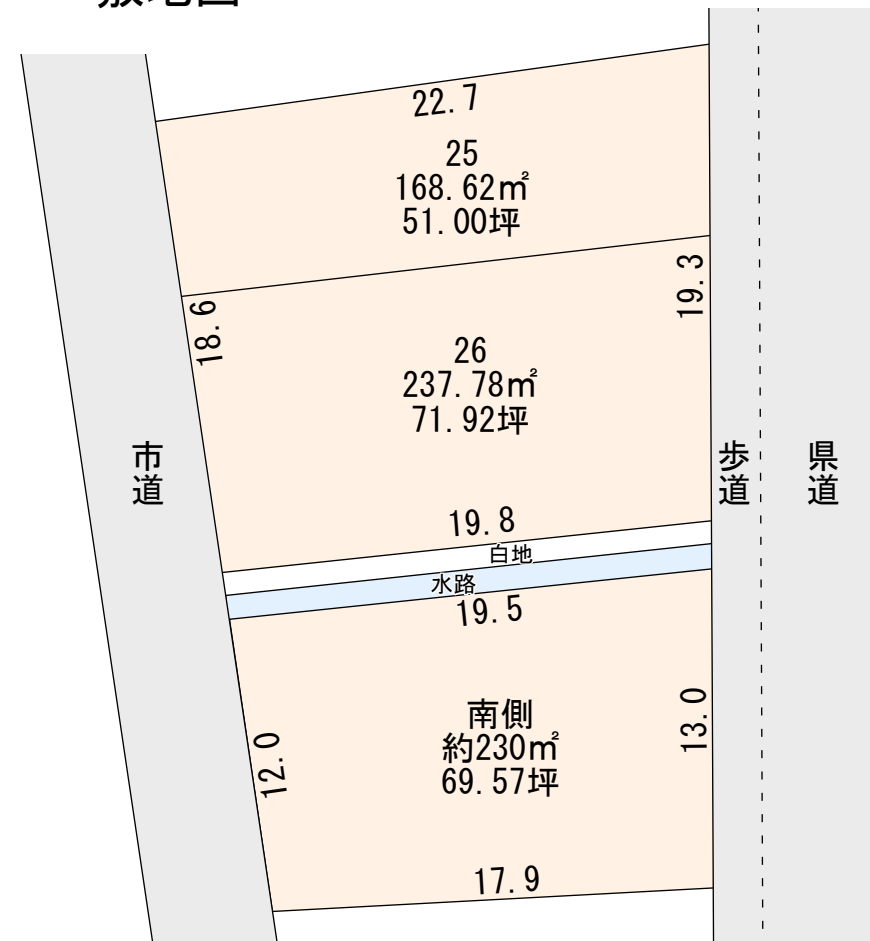

売土地

坂井市丸岡町本町4丁目

位置図

外観写真

都市計画：非線引き区域
 用途地域：準工業地域
 建ぺい率：60%
 容積率：200%
 接道：東側県道幅員16.0m
 西側市道幅員5.1m
 地目：宅地
 現況：更地
 上水道：引込要
 下水道：引込済み
 校区：平章小学校
 丸岡中学校
 取引態様：仲介
 引渡：即時可

敷地図

価格：11,063,700円
坪9.0万円

北側
406.40m²
122.93坪

価格：6,261,300円
坪9.0万円

南側
約230m²
69.57坪

建築条件無し

安心・確実・丁寧

株式会社

共立不動産

宅地建物業福井県知事(9)813号 福井県宅地建物取引業協会会員

本社：福井県坂井市丸岡町本町2丁目23番地