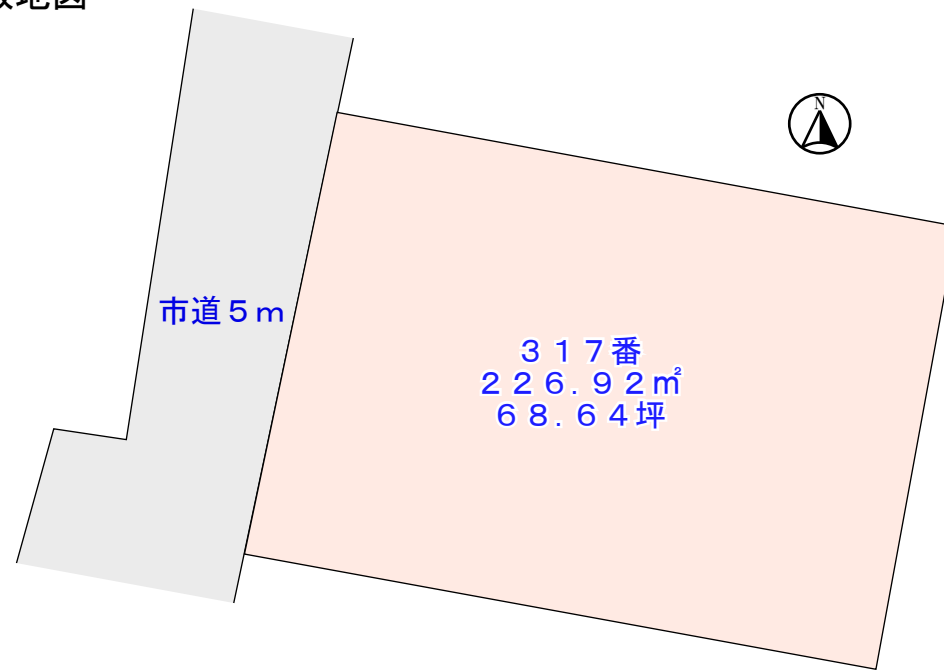

売土地

坂井市坂井町新庄1丁目317番
土地面積:226.92㎡ (68.64坪)

価格:4,000,000円(仲介)
古家あり・現状有姿引渡 坪当たり58,275円

位置図

敷地図

都市計画:非線引き区域
用途地域:第1種住居地域
土地面積:226.92㎡(68.64坪)
建蔽率:60%
容積率:200%
接道:西側5m市道
地目:宅地
現況:建物あり 現状有姿
上水道:坂井市上水道引込済
下水道:坂井市下水道引込済
校区:東十郷小学校
坂井中学校
取引態様:仲介
引渡:即時

古家あり・現状有姿引渡

現状の建物取壊・駐車場コンクリート研は概算で1,050,000円です。
取壊し合算時5,050,000円の場合坪当たり73,572円です。
取壊し業者の指定はありません

現状写真

多少の修繕により住宅として使用できる建物です。

現状建物の間取り

構造:木造瓦葺平屋建
築年月:昭和47年8月
建物面積:77.14㎡ (23.33坪)

安心・確実・丁寧

株式会社