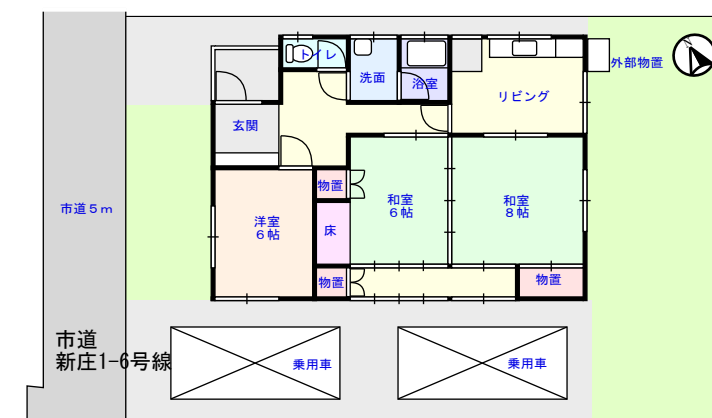

古家あり・現状有姿引渡

現状の建物取壊・駐車場コンクリート研は概算で1,050,000円です。
取壊し合算時5,050,000円の場合坪当たり73,572円です。
取壊し業者の指定はありません

現状写真

多少の修繕により住宅として使用できる建物です。

現状建物の間取り

構造:木造瓦葺平屋建
築年月:昭和47年8月
建物面積:77.14㎡ (23.33坪)

安心・確実・丁寧

株式会社