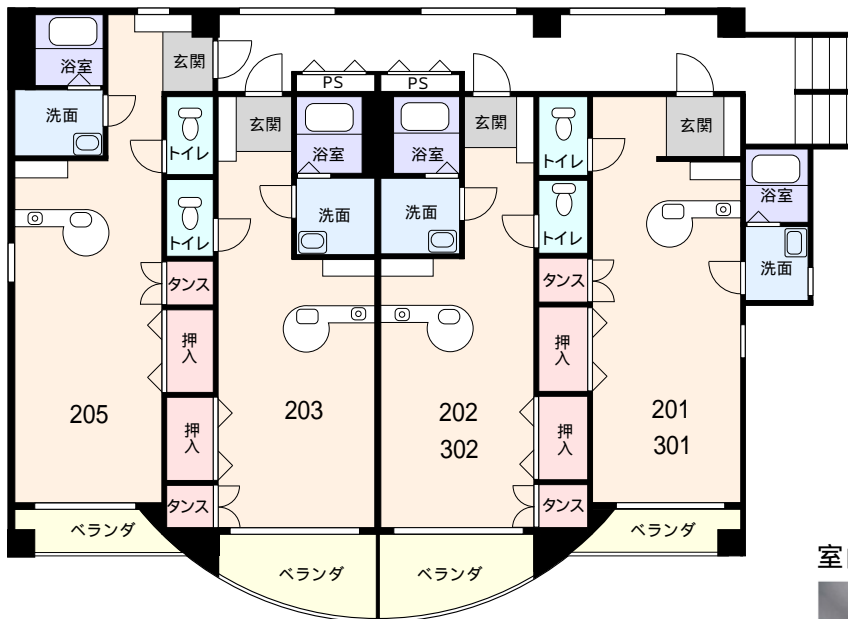

## 間取

コンクリート造で防音仕様です。  
(内部コンクリート壁は一部打ち放して  
オシャレなワンルームです。)

玄関

室内 (203)