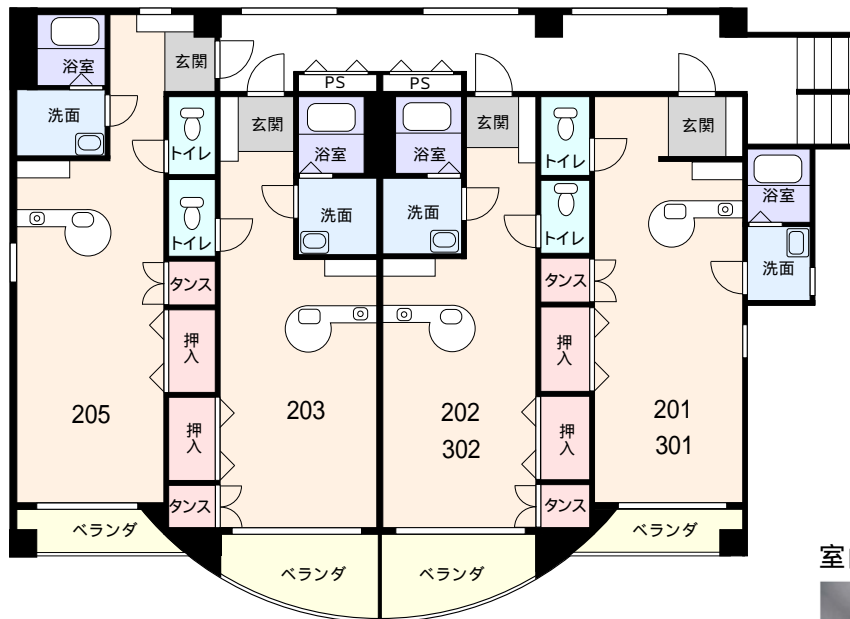

## 間取

コンクリート造で防音仕様です。  
(内部コンクリート壁は一部打ち放して  
オシャレなワンルームです。)

玄関

室内 (203)