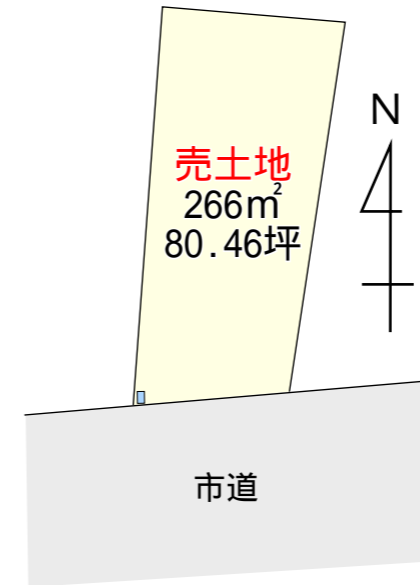

売土地

丸岡町一本田中6字6番1、2
土地面積：266㎡(80.46坪)

価格：684万円(仲介)

位置図

敷地・配置図

都市計画：未線引き区域
用途地域：無指定地域
接道：南側市道
地目：畑
建ぺい率：60%
容積率：200%
現況：更地
上水道：引込済
下水道：要引込工事
校区：高椋小学校
丸岡中学校
取引態様：仲介
引渡：現況渡し

地目が畑のため、農地転用申請が必要です。
下水道は前面道路などから引き込みが必要です。